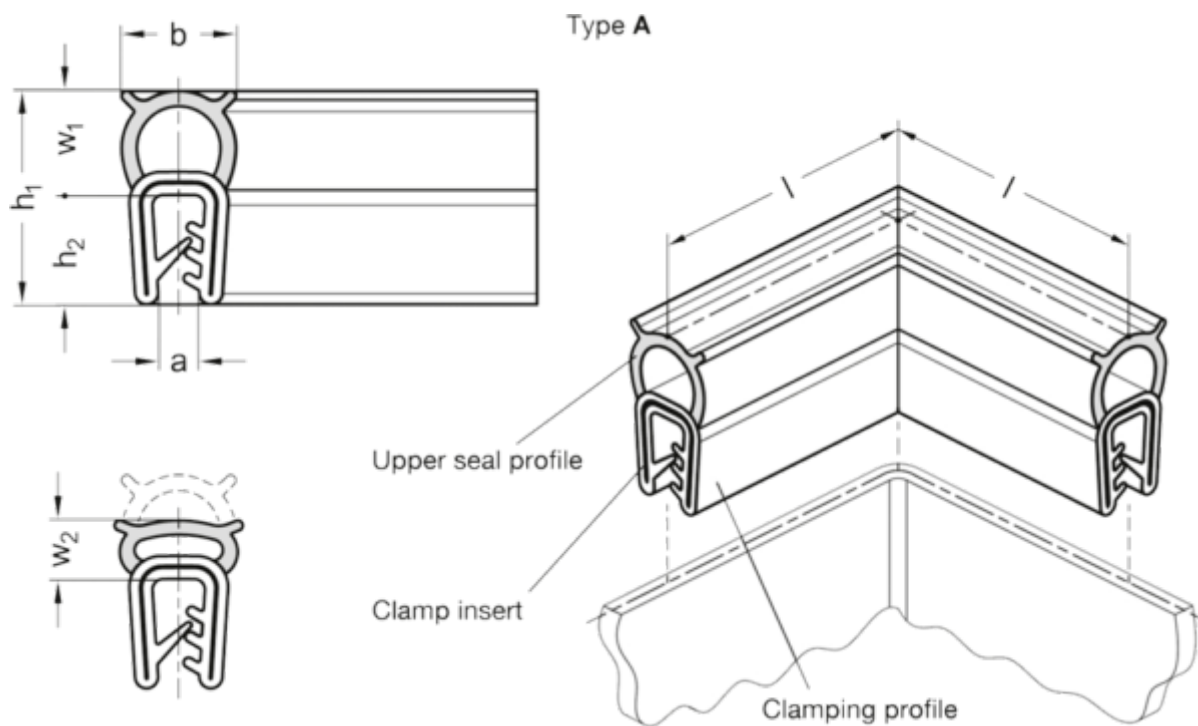

Varenummer: 202181EPDM205A250

Beskrivelse: E+G tætningsliste GN 2181-EPDM-20,5-A-250

Mål

a	= 1 - 3.5
b	= 11
h1	= 20.5
h2	= 10.5
l	= 250 ±2.5
Vægt i (g)	= 70
w1	= 10
w2	= 7